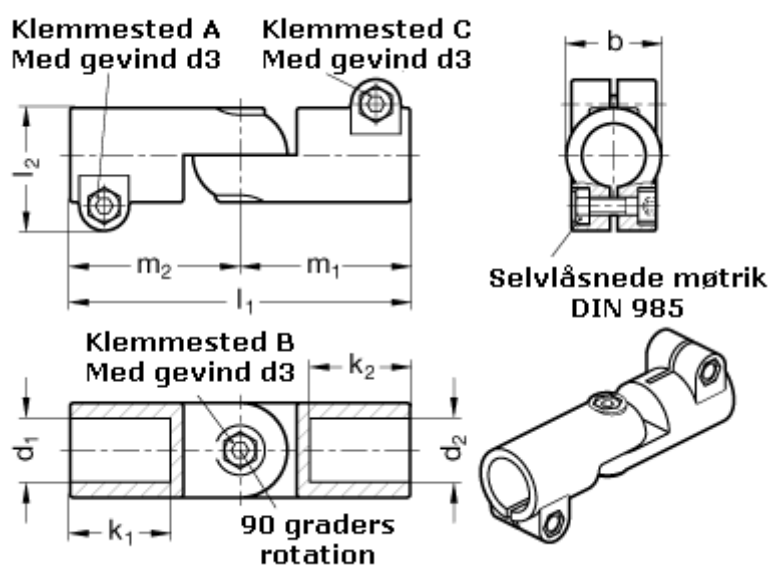

Varenummer: 20286B45B42T2SW  
Beskrivelse: E+G laskeforbindelse  
GN286-B45-B42-T-2-SW

## Mål

b = 65	m1 = 115
d1 = B45	m2 = 115
d2 = B42	
d3 = M10	
k1 = 74.0	
k2 = 74.0	
l1 = 230	
l2 = 77.5	